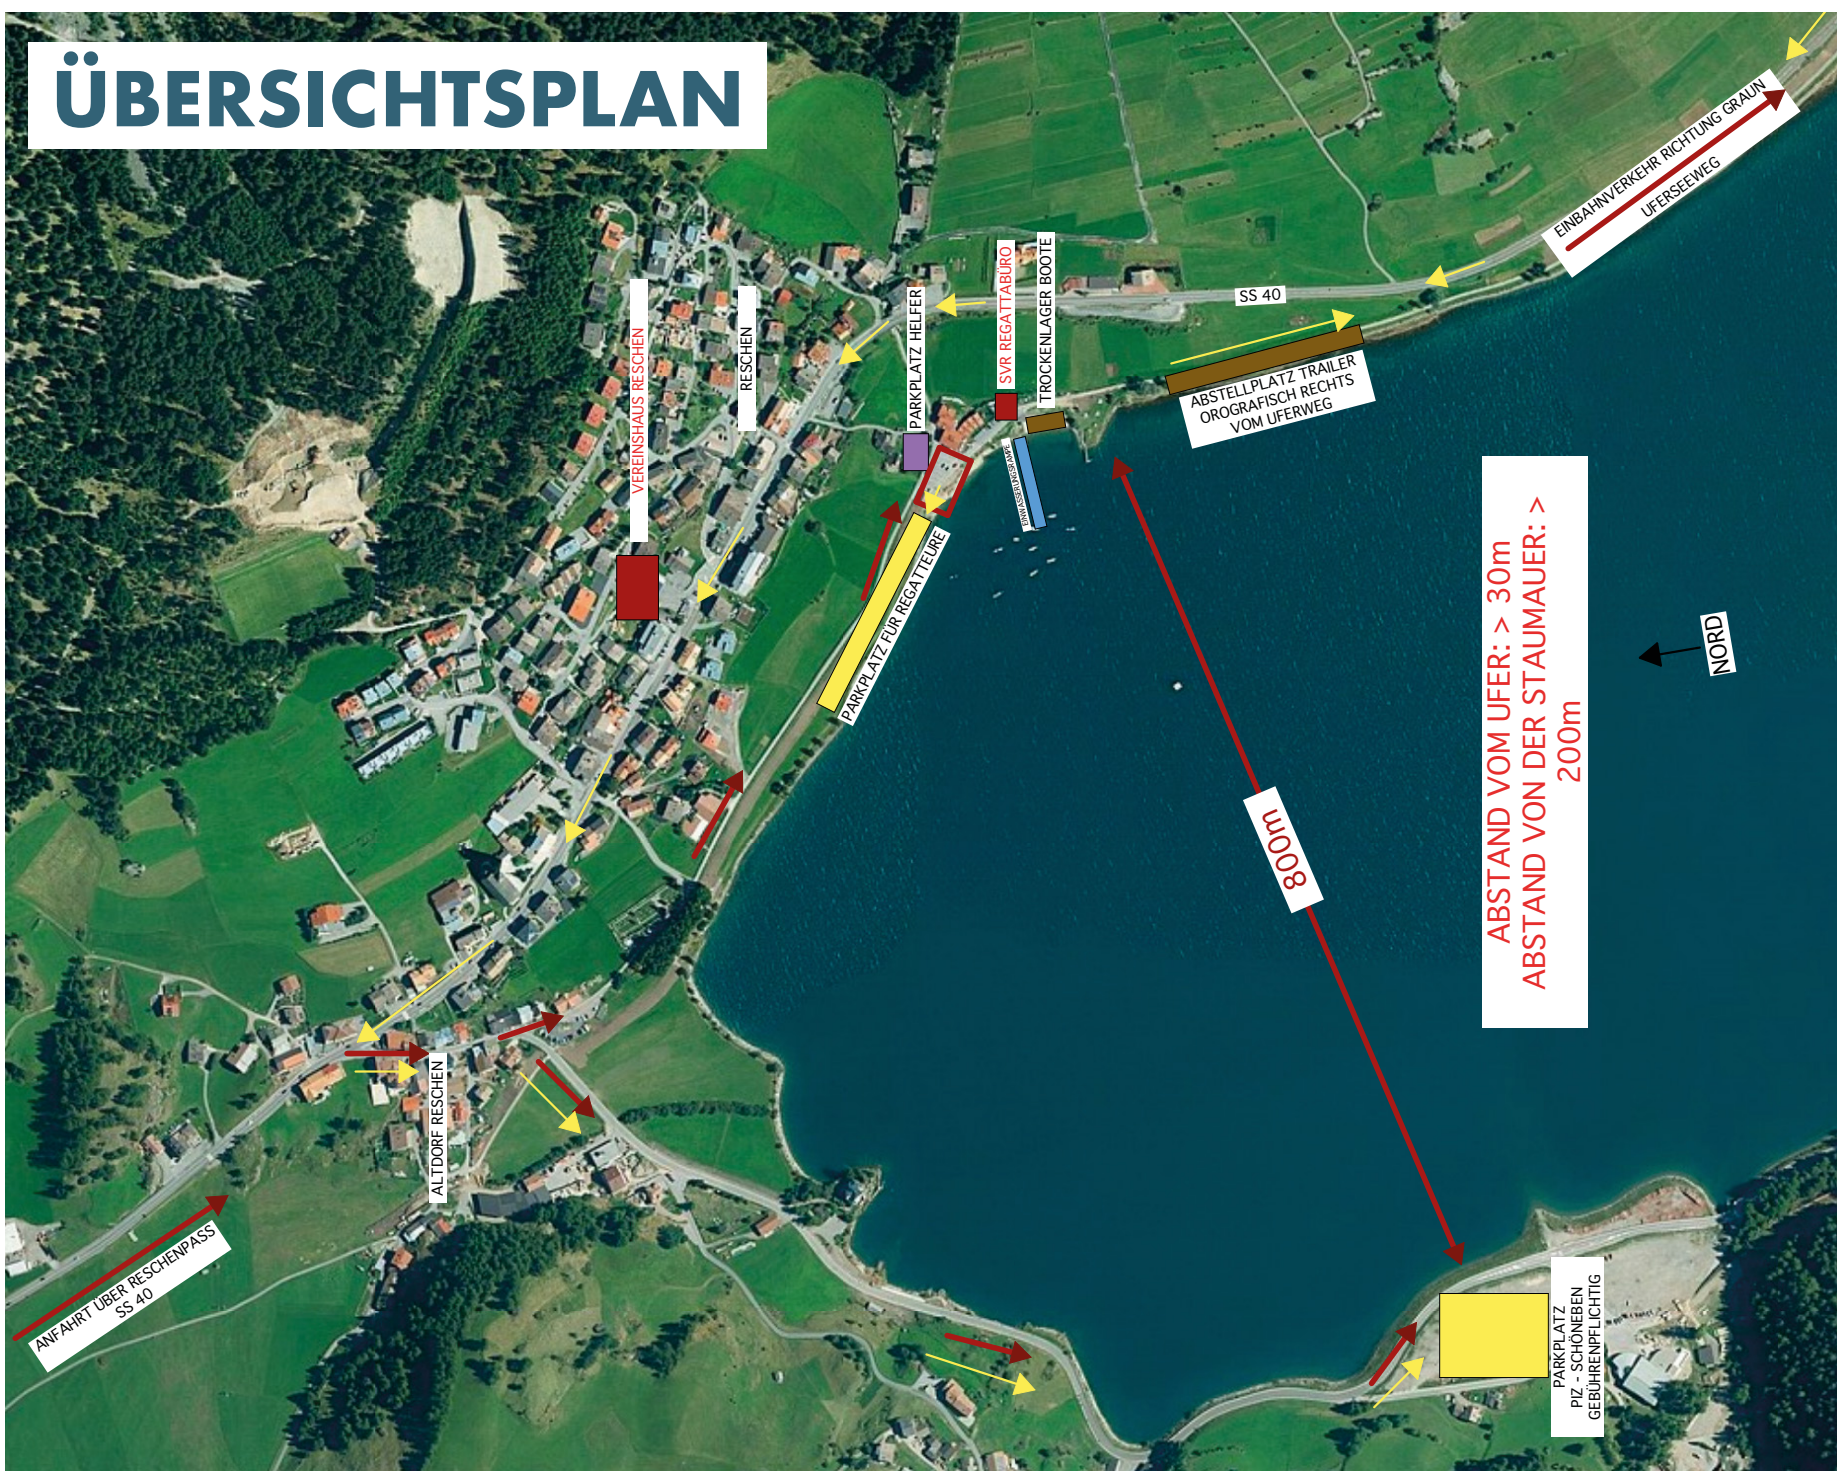

ÜBERSICHTSPLAN

 ZUFAHRT REGATTA ÜBER RESCHENPASS SS40, ABZWEIGUNG ROJENTAL

 ZUFAHRT PARKPLATZ - EINBAHNREGELUNG

 RESERVIERTER PARKPLATZ FÜR HELFER

 PARKPLATZ GEBÜHRENPF LICHTIG FÜR REGATTEURE; AUCH FÜR KLEINCAMPER

 TRAILER LAGER

 NACHTPERKVERBOT

 SVR REGATTABÜRO ANMELDUNG